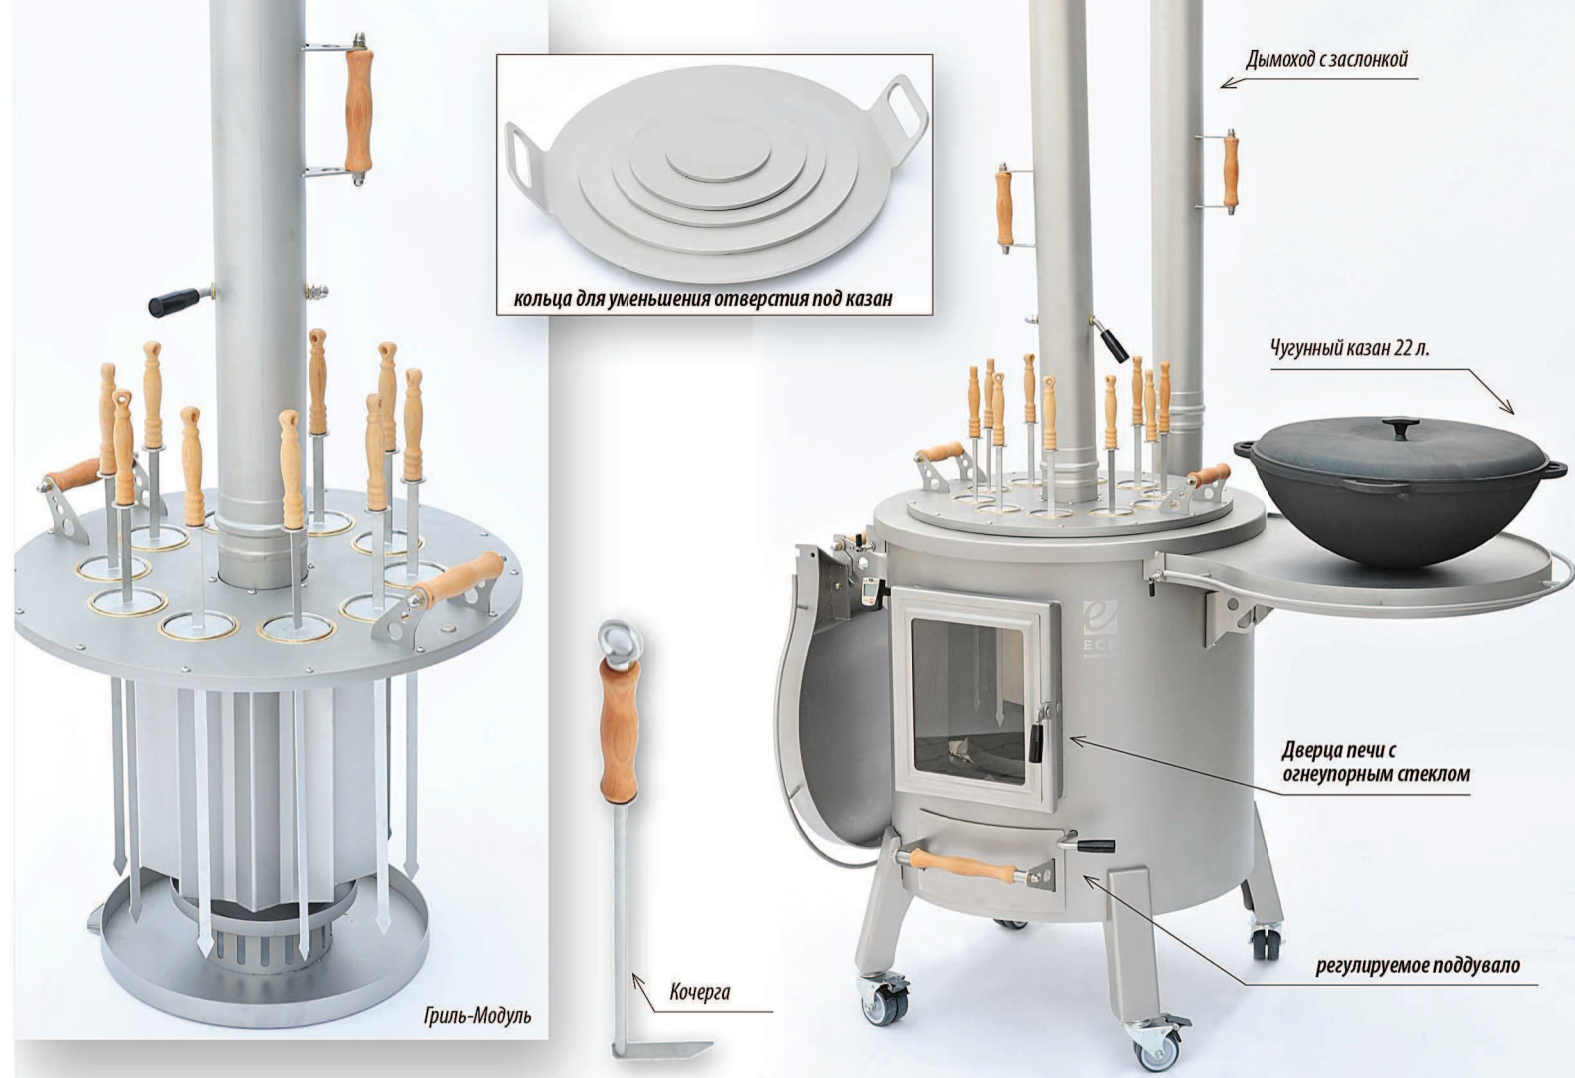

Комби печь - Барбекю

Barbecue and Outdoor Cooking

Комби печь - барбекю

гриль, варить, тушить, и многое другое!

- изготовлен из качественной нержавеющей стали
- установлен на четырёх сдвоенных колёсах с тормозами
- внешний корпус с двумя удобными ручками
- тройной корпус с теплоизоляцией и каналов рециркуляции тепла
- внутренний корпус из нержавеющей стали 2,5 мм
- колосник из 8 мм стали
- термометр для лучшего регулирования температуры
- регулировка температуры с 3 воздушными заслонками в выхлопных трубах
- на топочной дверце печи установлено огнеупорное стекло 22,5 x 27,5 см
- съёмный зольный ящик для удобства очистки
- два отдельных выхода дыма для печи и гриль-модуля
- гриль-модуль с моторным приводом для прямого и косвенного гриля
- интегрированная ёмкость для воды (гриль-модуль) для приготовления на пару
- складные столики
- кольца для уменьшения отверстия под казан (для казанов ёмкостью от 8 до 25 литров)

Комплектация зависит от модели

Технические данные:

- Диаметр отверстия под казан: 50 см
- Высота печи: 94 см
- Высота печи с дымоходом: 200 см
- Диаметр патрубка на дымоход: 10 см
- Габаритные размеры: 112 x 92 x 94 см
- Вес: 140 кг (базовая модель),