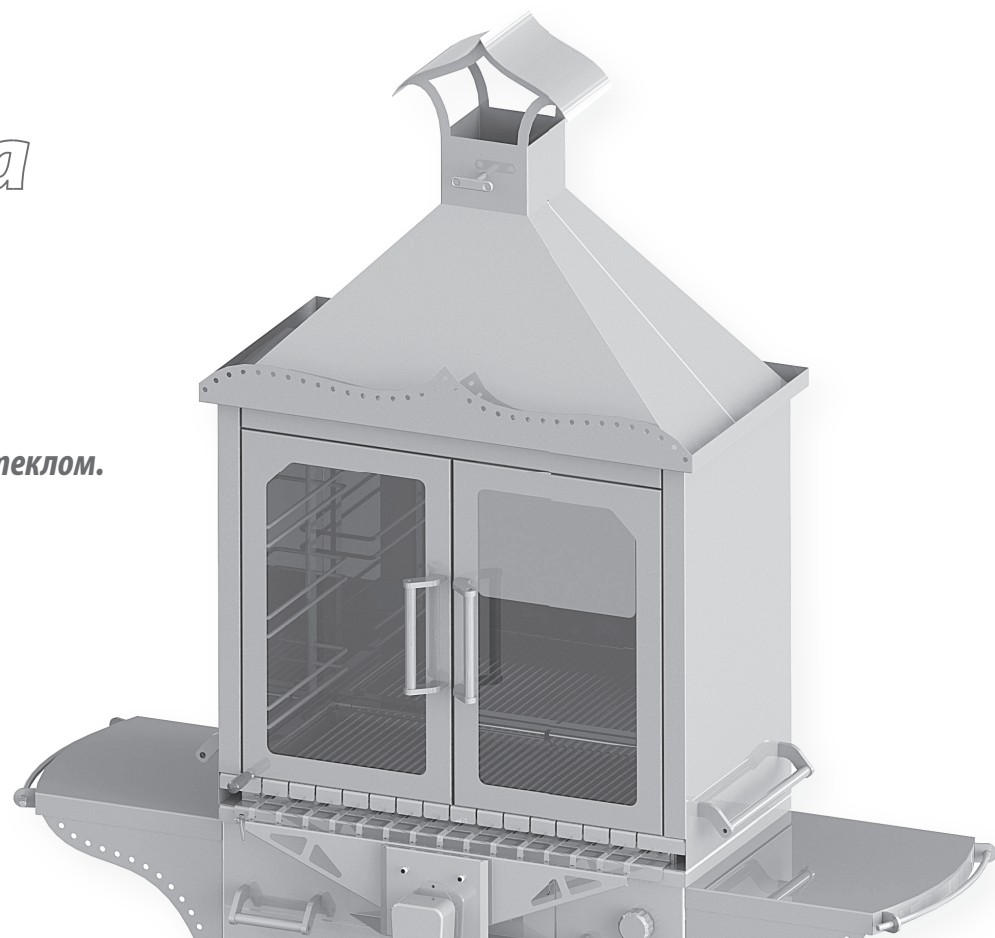

*Новинка*

**ТИТАН**

*Барбекю со смотровым стеклом.  
Спешите видеть  
как печется,  
как коптится  
как жарится  
и берегите здоровье!*

**ТИТАН**

*BBQ Station Profiline*

Hamlingdorfer Weg 10 33829 Borgholzhausen  
Tel.: +49 (0) 5425 / 95 47 8 90 Fax: +49 (0) 5425 / 95 47 8 92  
info@meteck.de www.meteck.de

**TITAN**  
BBQ Station Profiline

### Профессиональный угольный гриль ТИТАН

1. Крышка с поворотной заслонкой и термометром.
2. Электровертел для птицы, крупных кусков мяса и приготовления отличной домашней шаурмы!
3. Решетка для жарки со съёмными прутьями из нержавеющей стали (можно помыть каждый в отдельности) в сочетании с традиционными шампурами.
4. Автоматически вращающиеся шампуры.
5. Площадь нагрева: 40 x 80 см на 15 шампуров шашлыка (или 40 x 160 см на 30 шампуров шашлыка).  
Высота гриля: 90 см – не придется нагибаться!
6. Боковые столики для специй и посуды с креплением для инструментов и кухонных салфеток.
7. Плавная регулировка воздушных потоков. Отличный розжиг и идеальная регулировка температуры.
8. Жаровня для угля из 5-мм нержавеющей стали с бесступенчатой регулировкой по высоте. Комплект колосников с 8-мм решеткой и 8-мм колосники без прорезей в придачу.
9. Съёмный зольный ящик для удобства очистки
10. Для удобства перемещения гриль установлен на четырех сдвоенных колесах с тормозами.
11. Дополнительно можно приобрести духовой шкаф-вытяжку со смотровым стеклом для наблюдения за копчением, жаркой и запеканием. Помимо расширения возможностей самого гриля, шкаф-вытяжка защищает ваше здоровье – вы больше никогда не будете дышать дымом!
12. Удобно чистить и мыть, потому что все продумано. Решетка для жарки и механизм вращения шампуров съёмные. Пепел, грязь и стоки после мытья мангала собираются в зольном ящике. Можно использовать профессиональные чистящие средства.